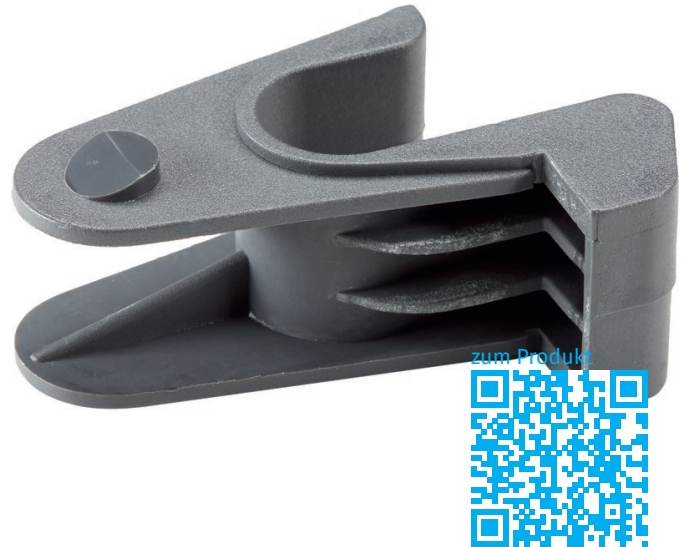

# Führungsstück - 800352

## Produktbeschreibung

- zu Mehrzweckleitern Z 300/Z 200.

## Produkteigenschaften

Garantie: Gesetzliche Gewährleistung  
Gewicht: 0 kg  
Material: Kunststoff